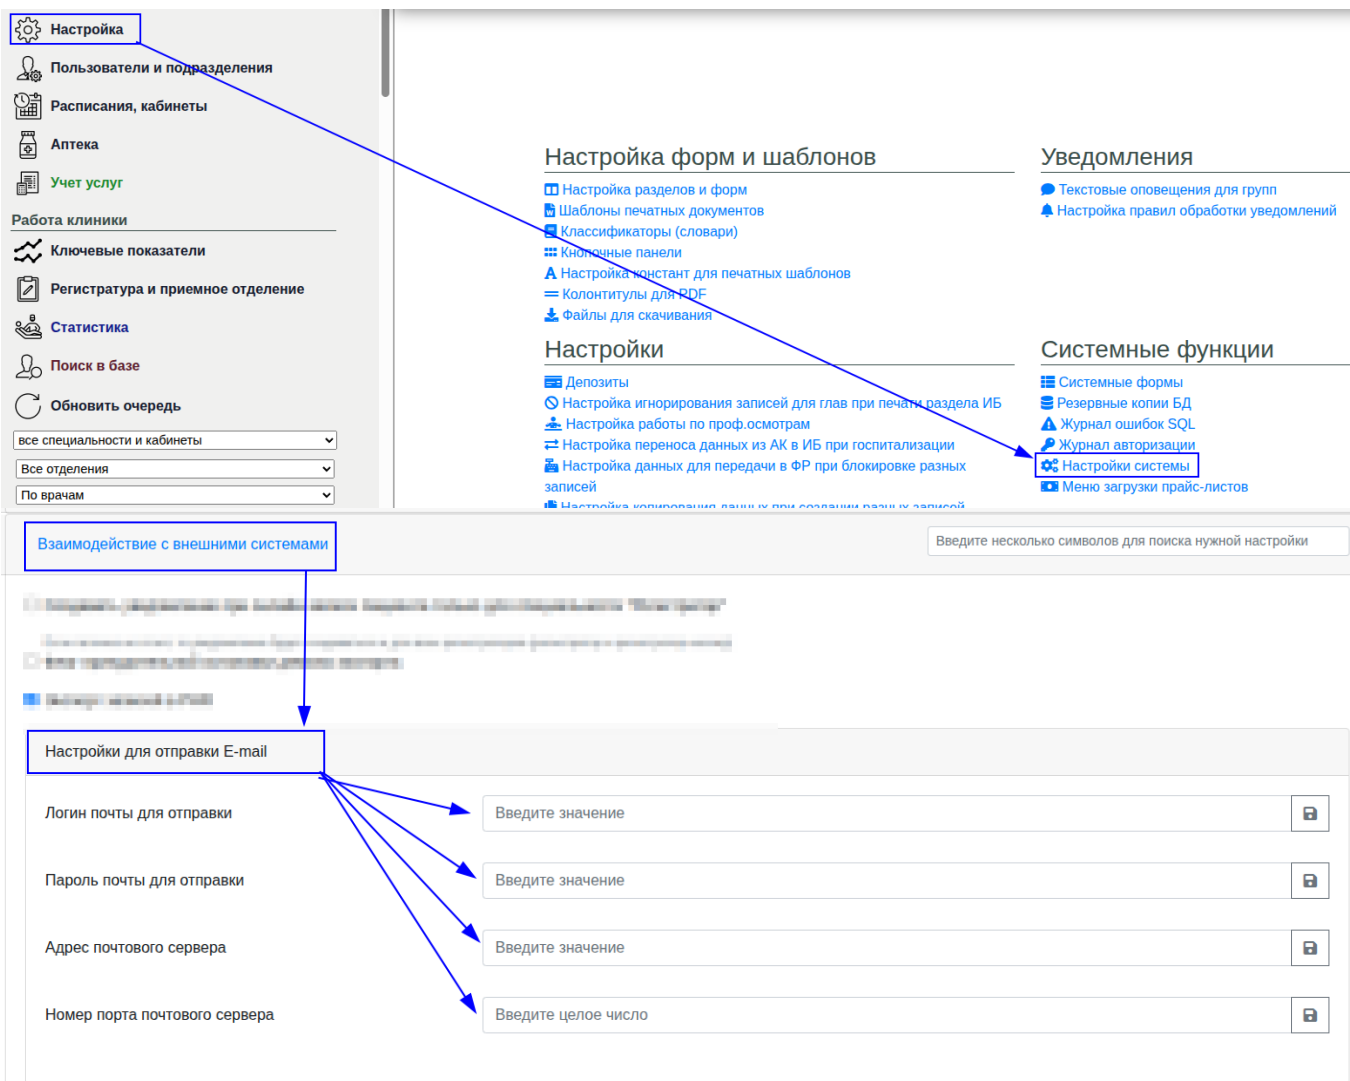

Настройка сервера отправки

Для настройки отправки почту потребуются следующие параметры:

- * Логин почты Логин почты ЛПУ
- * Пароль от почты Пароль от почты
- * Адрес почтового сервера Адрес почтового сервера
- * Порт для SMTP Порт для SMTP

Указать их требуется в разделе системных настроек

Инструкции для провайдеров почты

Провайдер почты	Инструкция от провайдера	Логин почты ЛПУ	Пароль от почты ЛПУ	Адрес почтового сервера	Порт для SMTP
VK Mail или Mail.ru	Информация	Адрес почтового ящика	Пароль приложения	smtp.mail.ru	465