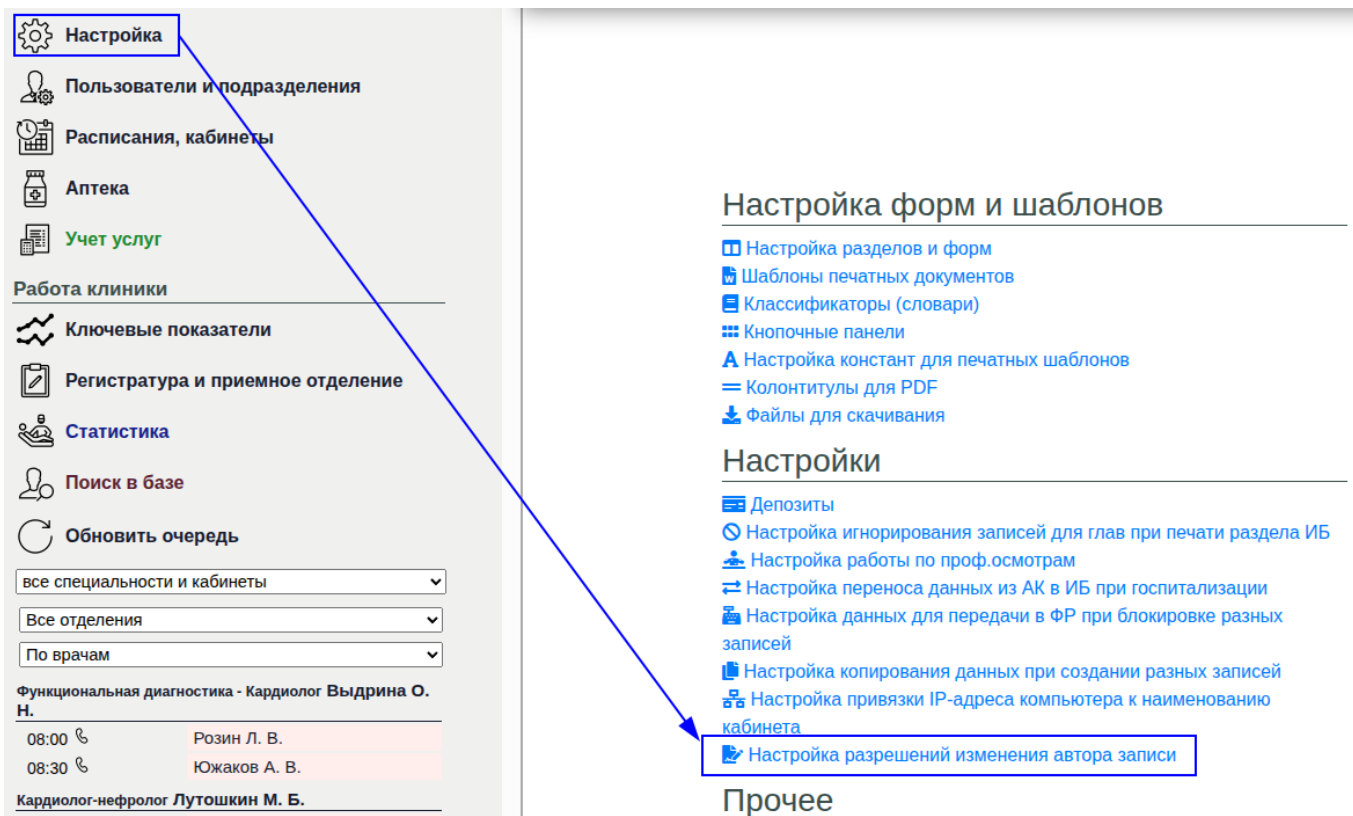

# Настройка разрешения изменения автора записи

Для настройки разрешений перейдите в раздел «Настройка» → «Настройка разрешений изменения автора записи»

Если у вас нет специальных правил, то список будет пуст

Если правила есть, то вы увидите их в списке

Список разрешений на смену автора

---

Текущий автор записи <sup>(1)</sup>      Разрешить смену для данной записи <sup>(2)</sup>      Разрешить менять автора на <sup>(3)</sup>