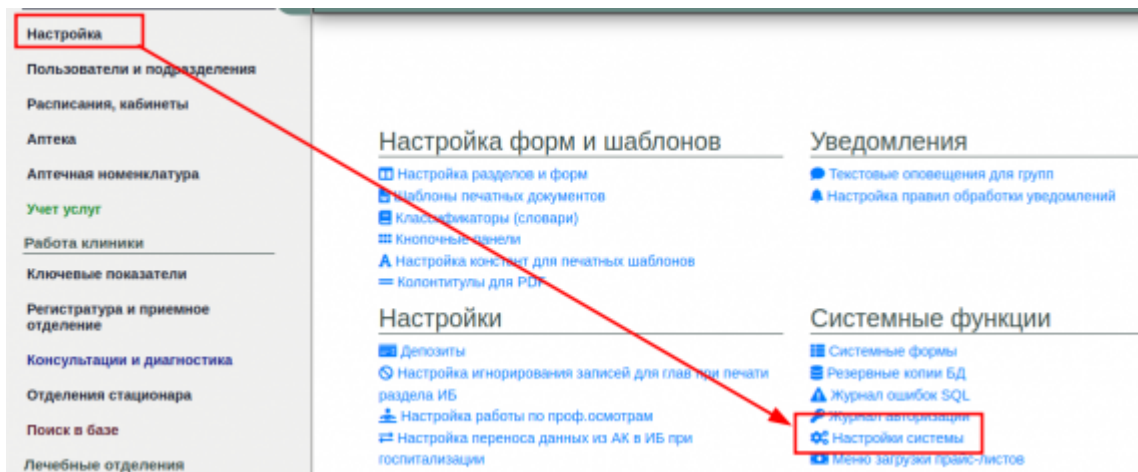

имени 11

Как включить отображение прикрепленных файлов в браузере?

Браузер может отображать только некоторые файлы. Их отображение можно включить через раздел “Настройка” системного администратора

В разделе “Общие настройки” нужно указать список форматов файлов, которые будут отображаться