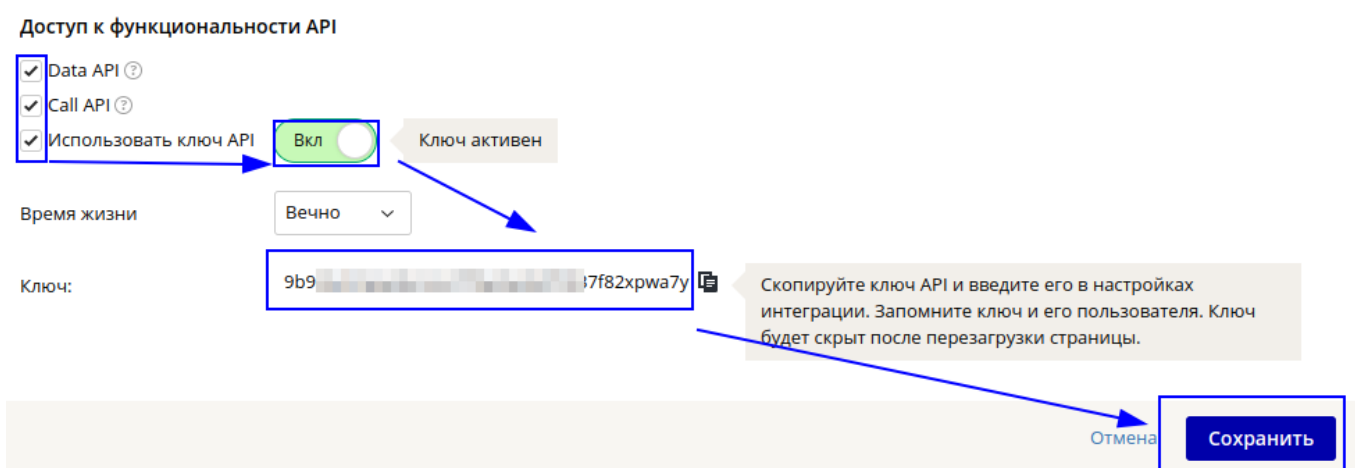

Получение ключа доступа

Перейдите в раздел «Управление пользователями»

Нажмите кнопку «Редактировать» напротив нужного пользователя

Вы попадете в форму заполнения данных пользователя. Прокрутите страницу ниже, и проставьте «галочки» в настройках «Доступ к функциональности API». После чего, скопируйте значение из поля «Ключ» (его нужно передать сотрудникам ТП МИС MGERM) и нажмите кнопку «Сохранить»