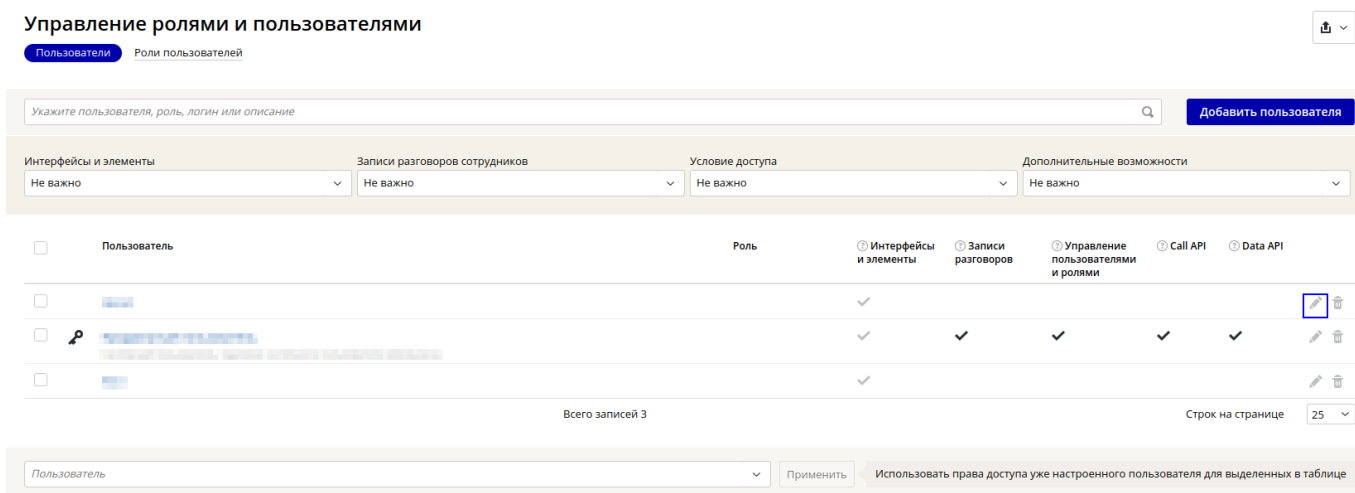

Получение ключа доступа

Перейдите в раздел «Управление пользователями»

Нажмите кнопку «Редактировать» напротив нужного пользователя

Вы попадете в форму заполнения данных пользователя. Прокрутите страницу ниже, и проставьте «галочки» в настройках «Доступ к функциональности API». После чего, скопируйте значение из поля «Ключ» (его нужно передать сотрудникам ТП МИС MGERM) и нажмите кнопку «Сохранить»